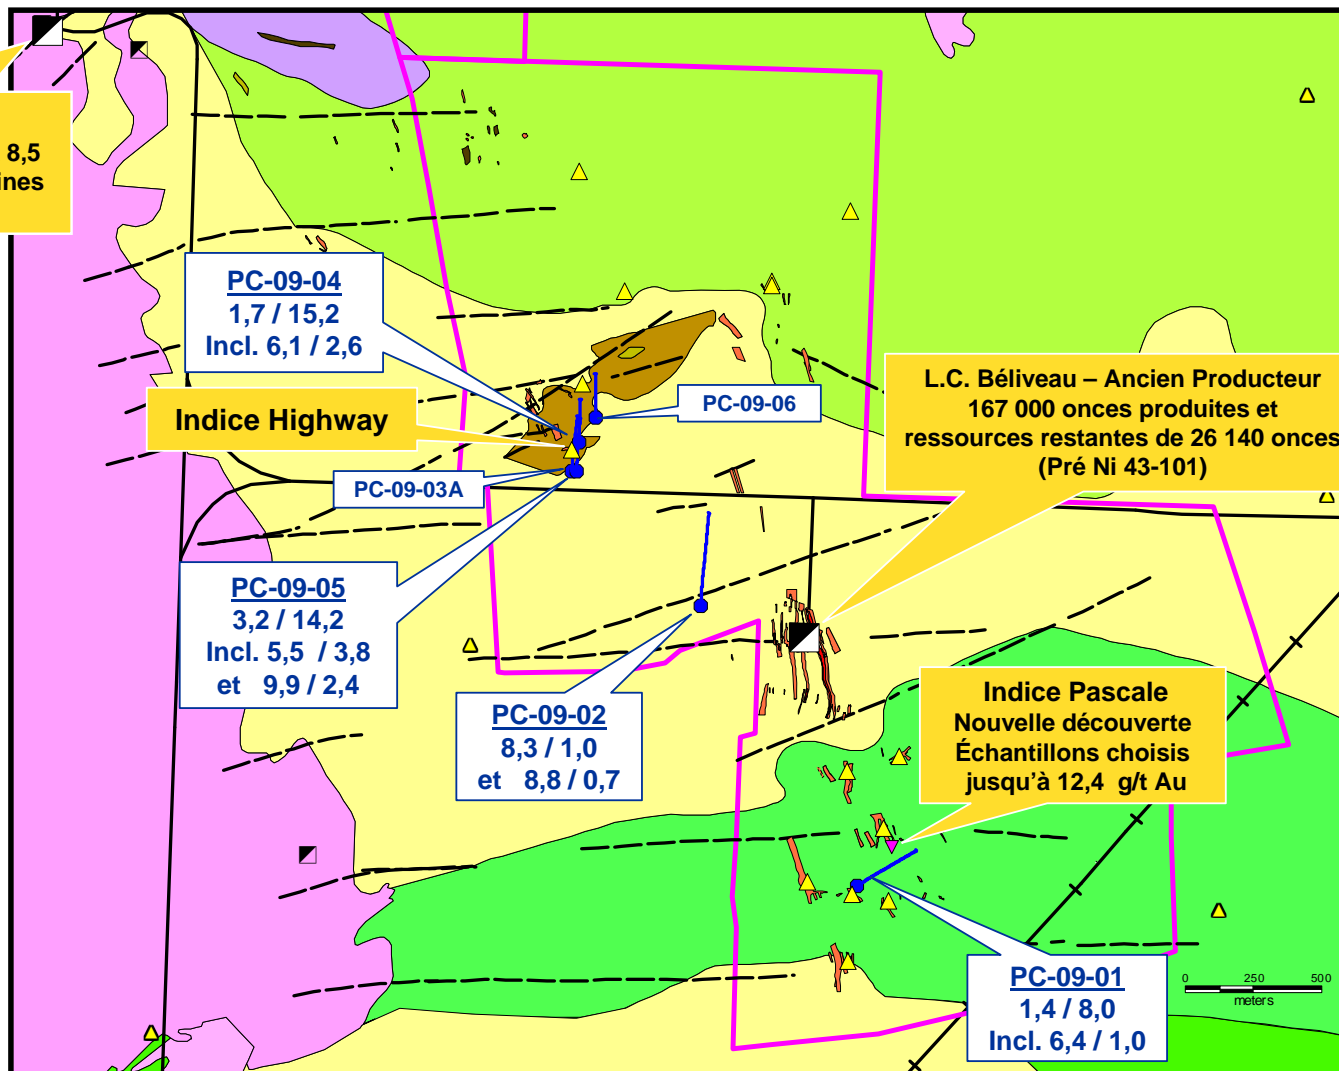

ADVENTURE
GOLD

Mine Beaufor

990 000 onces produites entre 7,0 et 8,5 g/t Au (incluant la production des mines Perron et Pascalis)

Légende

-  Roche ultramafique
 -  Granodiorite de Bourlamaque
 -  Andésite
 -  Basalte
 -  Volcaniclastites
 -  Diorite
 -  Gabbro
 -  Zone de cisaillement
 -  Décapage mécanique
 -  Indice aurifère
 -  Forage 2009 – PC-09-XX
 -  Route et chemin de fer
- 5,5 / 3,8 g/t Au / mètres

Figure 1: Plan de surface illustrant les nouvelles découvertes sur la propriété Pascalis-Colombière